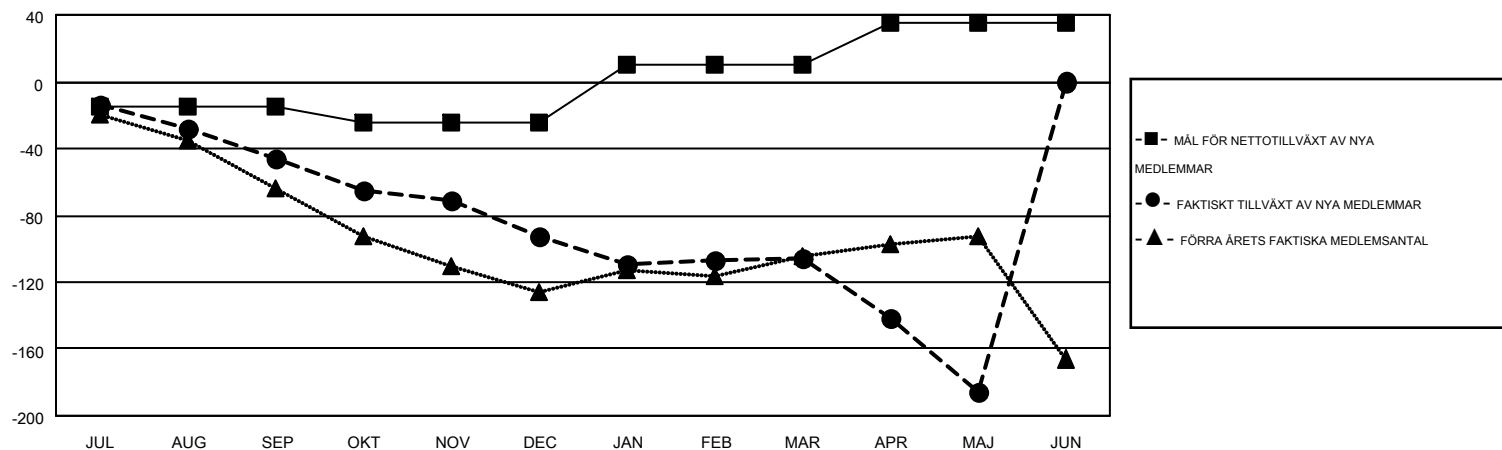

GMT MONTHLY MEMBERSHIP PROGRESS REPORT

Results as of: 5/31/2017

Multiple District 106

LOCATION: DENMARK

GMT: KENNETH PERSSON

GMT KO 4

| Klubbar | | | | Medlemmar | | | |
|------------------------|--------------------------|-------------|-----------------|------------------------|--|--|---|
| RESULTAT FÖR 2016-2017 | | | | RESULTAT FÖR 2016-2017 | | | |
| KVARTAL | MÅL AVSEENDE NYA KLUBBAR | NYA KLUBBAR | AVFÖRDA KLUBBAR | KVARTAL | MÅL FÖR NETTOTILLVÄXT AV NYA MEDLEMMAR (ej återinförda eller transfer) | FAKTISKT TILLVÄXT AV NYA MEDLEMMAR (ej återinförda eller transfer) | FAKTISKT ANTAL AVFÖRDA MEDLEMMAR (inklusive transfer) |
| JUL/AUG/SEP | 0 | 0 | 5 | JUL/AUG/SEP | -15 | 59 | 105 |
| OKT/NOV/DEC | 0 | 0 | 0 | OKT/NOV/DEC | -10 | 104 | 150 |
| JAN/FEB/MAR | 1 | 0 | 1 | JAN/FEB/MAR | 35 | 151 | 165 |
| APR/MAJ/JUN | 1 | 0 | 0 | APR/MAJ/JUN | 25 | 60 | 140 |

MÅL OCH FAKTISKT ANTAL NYA KLUBBAR

MÅL OCH FAKTISKT ANTAL MEDLEMMAR

| | | |
|---|--|---|
| NEDLAGDA KLUBBAR: 6 | 191 CLUBS OF 300 TOG UPP EN ELLER FLER NYA MEDLEMMAR | KÖNSFÖRDELNING MAN 4,826 (80.09%) KVINNA 1,200 (19.91%) |
| AVFÖRDA MEDLEMMAR AVLIDNA 56 NEDLAGD KLUBB 0 ÖVRIGA 504 TOTAL 560 | KLICKA HÄR FÖR KUMULATIV MEDLEMSDATA | ANTALET FAMILJEMEDLEMMAR 56 FAMILJEMEDLEMMAR SOM BETALAR HÄLFTEN AV MEDLEMSAVGIFTEN 29 |