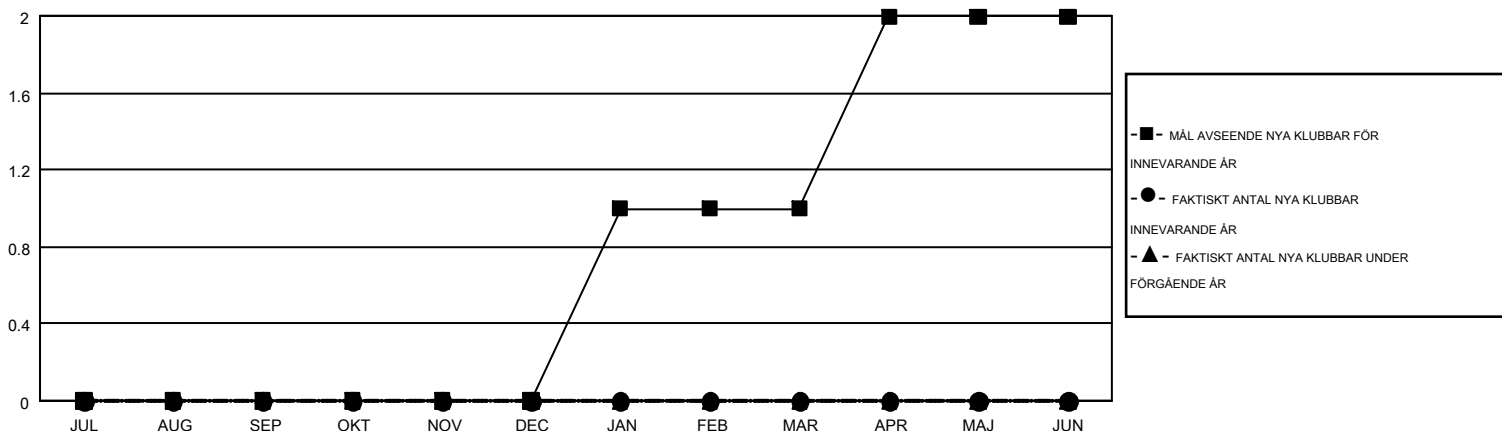

GMT MONTHLY MEMBERSHIP PROGRESS REPORT

Results as of: 5/31/2017

Multiple District 106

LOCATION: DENMARK

GMT: KENNETH PERSSON

GMT KO 4

Klubbar				Medlemmar			
RESULTAT FÖR 2016-2017				RESULTAT FÖR 2016-2017			
KVARTAL	MÅL AVSEENDE NYA KLUBBAR	NYA KLUBBAR	AVFÖRDA KLUBBAR	KVARTAL	MÅL FÖR NETTOTILLVÄXT AV NYA MEDLEMMAR (ej återinförda eller transfer)	FAKTISKT TILLVÄXT AV NYA MEDLEMMAR (ej återinförda eller transfer)	FAKTISKT ANTAL AVFÖRDA MEDLEMMAR (inklusive transfer)
JUL/AUG/SEP	0	0	5	JUL/AUG/SEP	-15	59	105
OKT/NOV/DEC	0	0	0	OKT/NOV/DEC	-10	104	150
JAN/FEB/MAR	1	0	1	JAN/FEB/MAR	35	151	165
APR/MAJ/JUN	1	0	0	APR/MAJ/JUN	25	60	140

MÅL OCH FAKTISKT ANTAL NYA KLUBBAR